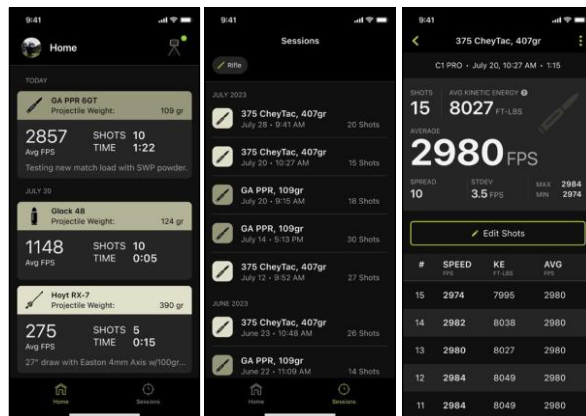

APPS COMPATIBLES

ShotView™ App

EXPERIENCIA DE DISPARO SIN FISURAS

La app sin coste para smartphone ShotView está diseñada para funcionar con tu cronógrafo Xero C1 Pro y ayudarte a registrar, clasificar y revisar los datos de tu munición y proyectiles.

FUNCIONES INCLUIDAS:

VER ANÁLISIS DE TIRO: Consulta la salida de datos -como velocidad, desviación estándar, dispersión, energía cinética y más- de cada disparo.

FÁCIL DE USAR: Una vez completada cada sesión en el cronógrafo Xero C1 Pro, se sincroniza sin problemas con la app ShotView para su revisión y edición.

MANTENTE ORGANIZADO: Visualiza, edita, ordena y filtra todas tus sesiones grabadas en la pestaña "sesiones". Se puede acceder rápidamente a los datos y análisis de las sesiones recientes desde la pestaña Inicio. Los datos pueden incluso exportarse a un archivo .csv.

LOS DETALLES MARCAN LA DIFERENCIA: Toma notas y registra detalles, como los disparos de calentamiento, uso de supresores, condiciones meteorológicas y mucho más.